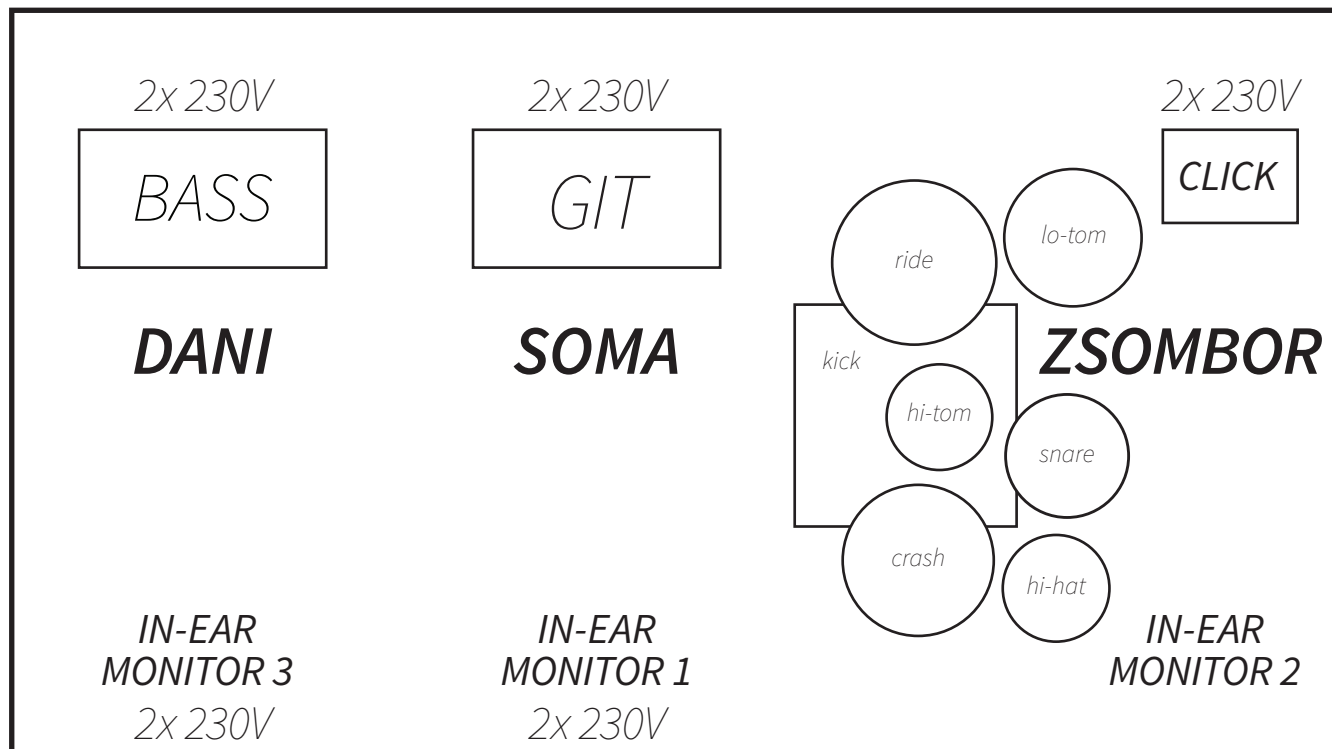

III TÖRZS RIDER

- | | | | | |
|-----------------|---------|--------------|--------------------------------|---|
| 1. KICK 1 | BETA 91 | 10. BASS AMP | MONO DI | SENDS:
1. MONITOR1
2. MONITOR2
3. MONITOR3 |
| 2. KICK 2 | BETA 52 | 11. BASS FX | MONO DI | |
| 3. SNARE TOP | | 12. GIT 1 | MIC | |
| 4. SNARE BOTTOM | | 13. GIT 2 | JDX (XLR) | |
| 5. HI TOM | | 14. GIT FX L | STEREO DI
(from pedalboard) | |
| 6. FLOOR TOM | | 15. GIT FX R | | |
| 7. HI-HAT | | 16. CLICK | MONO DI | |
| 8. OH-L | | | | |
| 9. OH-R | | | | |

IN-EAR MONITORS:
6.3 JACK OR XLR INPUTS
IN THE PEDALBOARDS

KÖSZÖNJÜK A SEGÍTSÉGET!

BALÁZS SOMA
+36304826024